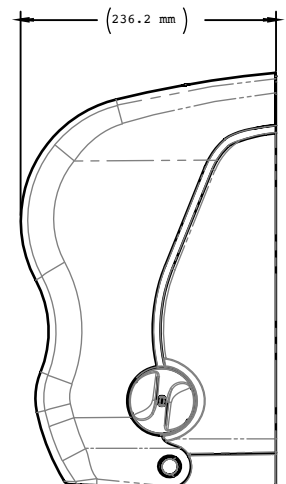

FICHA TÉCNICA

Auto Corte

Despachador de toalla para manos mecánico con autocorte

CÓDIGO DE PRODUCTO: DE08592 - Negro

Corte automático mecánico y de precisión despacha porciones de 25.4 cm de toalla

FÁCIL DE USAR

Gran capacidad para relleno menos frecuente

INSTALACIÓN

Para montaje en pared

CIERRE

Con cerradura

COLOR

Negro Opaco

DIMENSIONES (Alto x Ancho x Fondo)

(38.3 x 31.5 x 23.6 cm)

CAPACIDAD

1 rollo de 20 cm de ancho; 20 cm de diámetro

DIÁMETRO DEL ROLLO

5.0 cm

PESO DEL EMPAQUE

2.27 kg

MATERIALES

Base: Plástico resistente a rupturas

Cubierta: Plástico resistente a rupturas

FRENTE

LATERAL

VUELTA