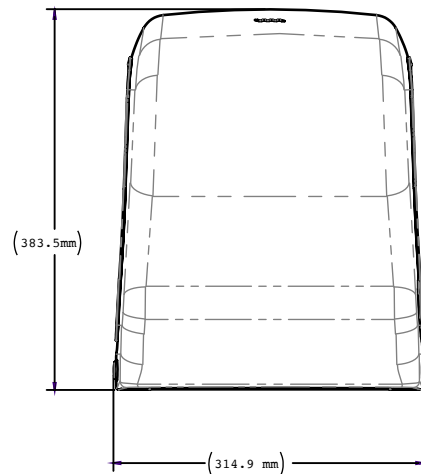

Gran capacidad para relleno menos frecuente

INSTALACIÓN

Para montaje en pared

CIERRE

Con cerradura

COLOR

Negro Opaco

DIMENSIONES (Alto x Ancho x Fondo)

(38.3 x 31.5 x 23.6 cm)

CAPACIDAD

1 rollo de 20 cm de ancho; 20 cm de diámetro

DIÁMETRO DEL ROLLO

5.0 cm

PESO DEL EMPAQUE

2.27 kg

MATERIALES

Base: Plástico resistente a rupturas

Cubierta: Plástico resistente a rupturas

FRENTE

LATERAL

VUELTA